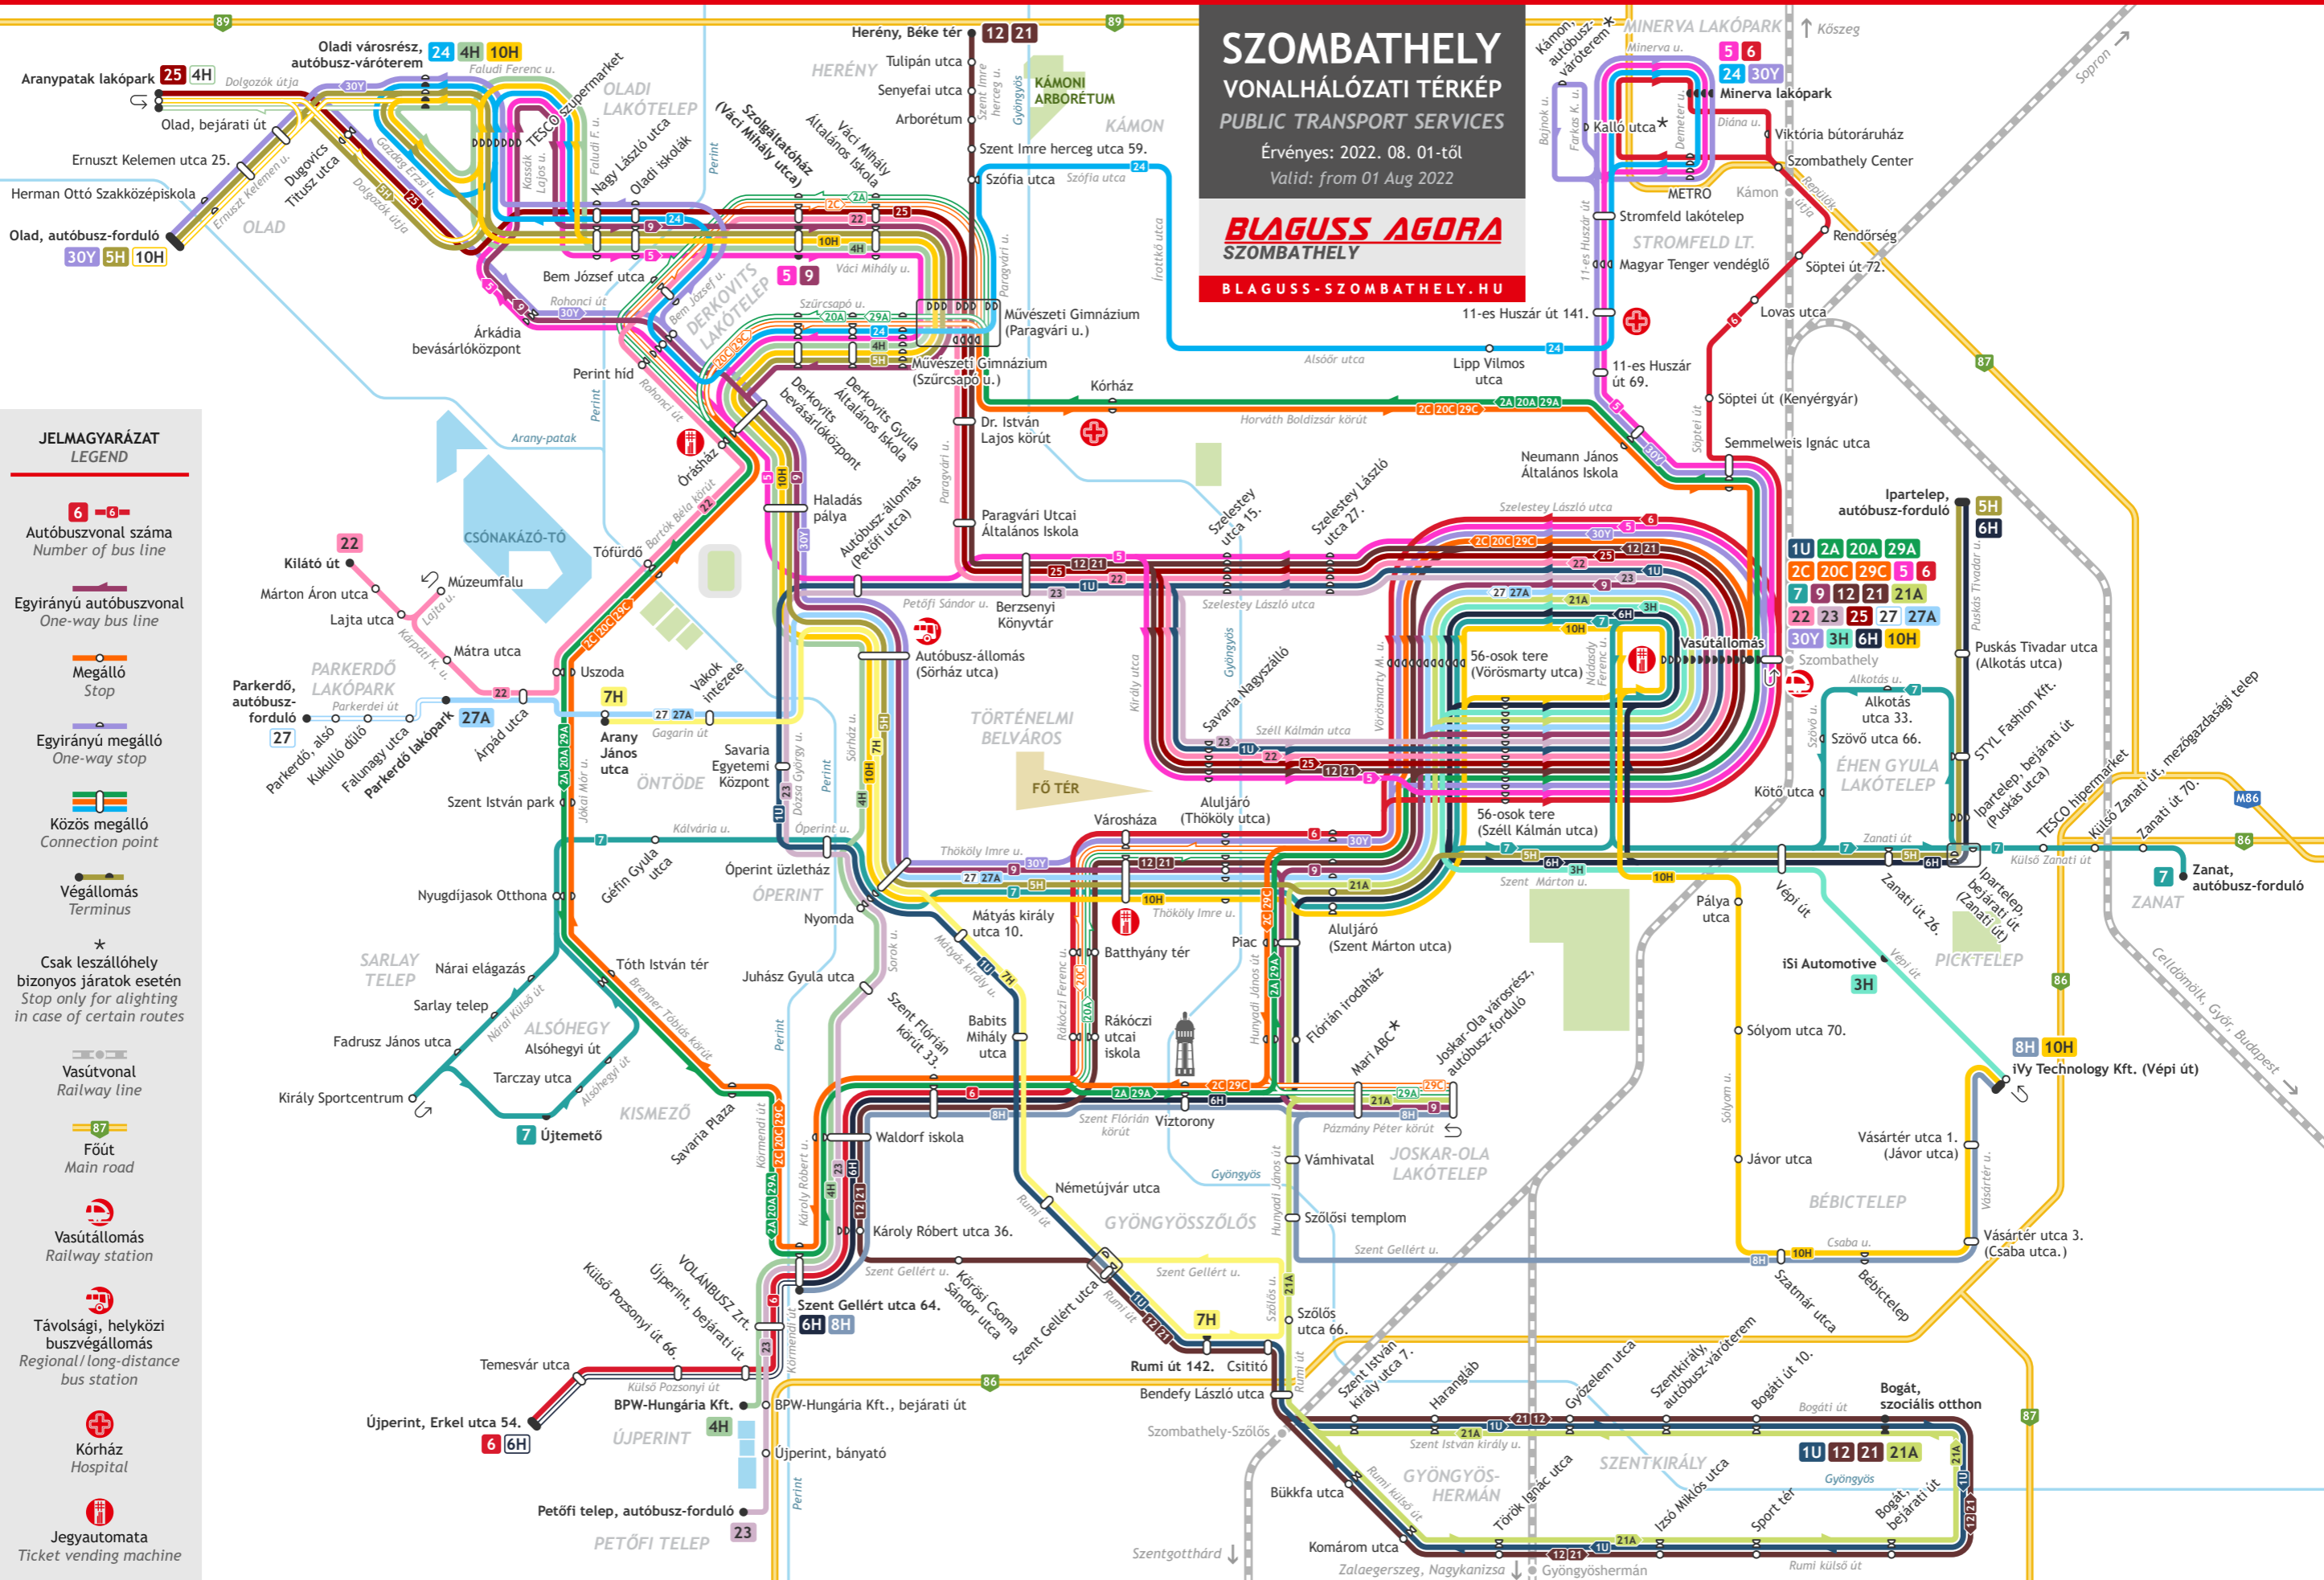

SZOMBATHELY VONALHÁLÓZATI TÉRKÉP PUBLIC TRANSPORT SERVICES

Érvényes: 2022. 08. 01-től
Valid: from 01 Aug 2022

BLAGUSS AGORA
SZOMBATHELY

BLAGUSS-SZOMBATHELY.HU

JELMAGYARÁZAT LEGEND

-  Autóbuszvonala száma
Number of bus line
-  Egyirányú autóbuszvonala
One-way bus line
-  Megálló
Stop
-  Egyirányú megálló
One-way stop
-  Közös megálló
Connection point
-  Végállomás
Terminus
-  * Csak leszállóhely bizonyos járatok esetén
Stop only for alighting in case of certain routes
-  Vasútvonal
Railway line
-  Főút
Main road
-  Vasútállomás
Railway station
-  Távolsági, helyközi buszvégeállomás
Regional/long-distance bus station
-  Kórház
Hospital
-  Jegyautomata
Ticket vending machine