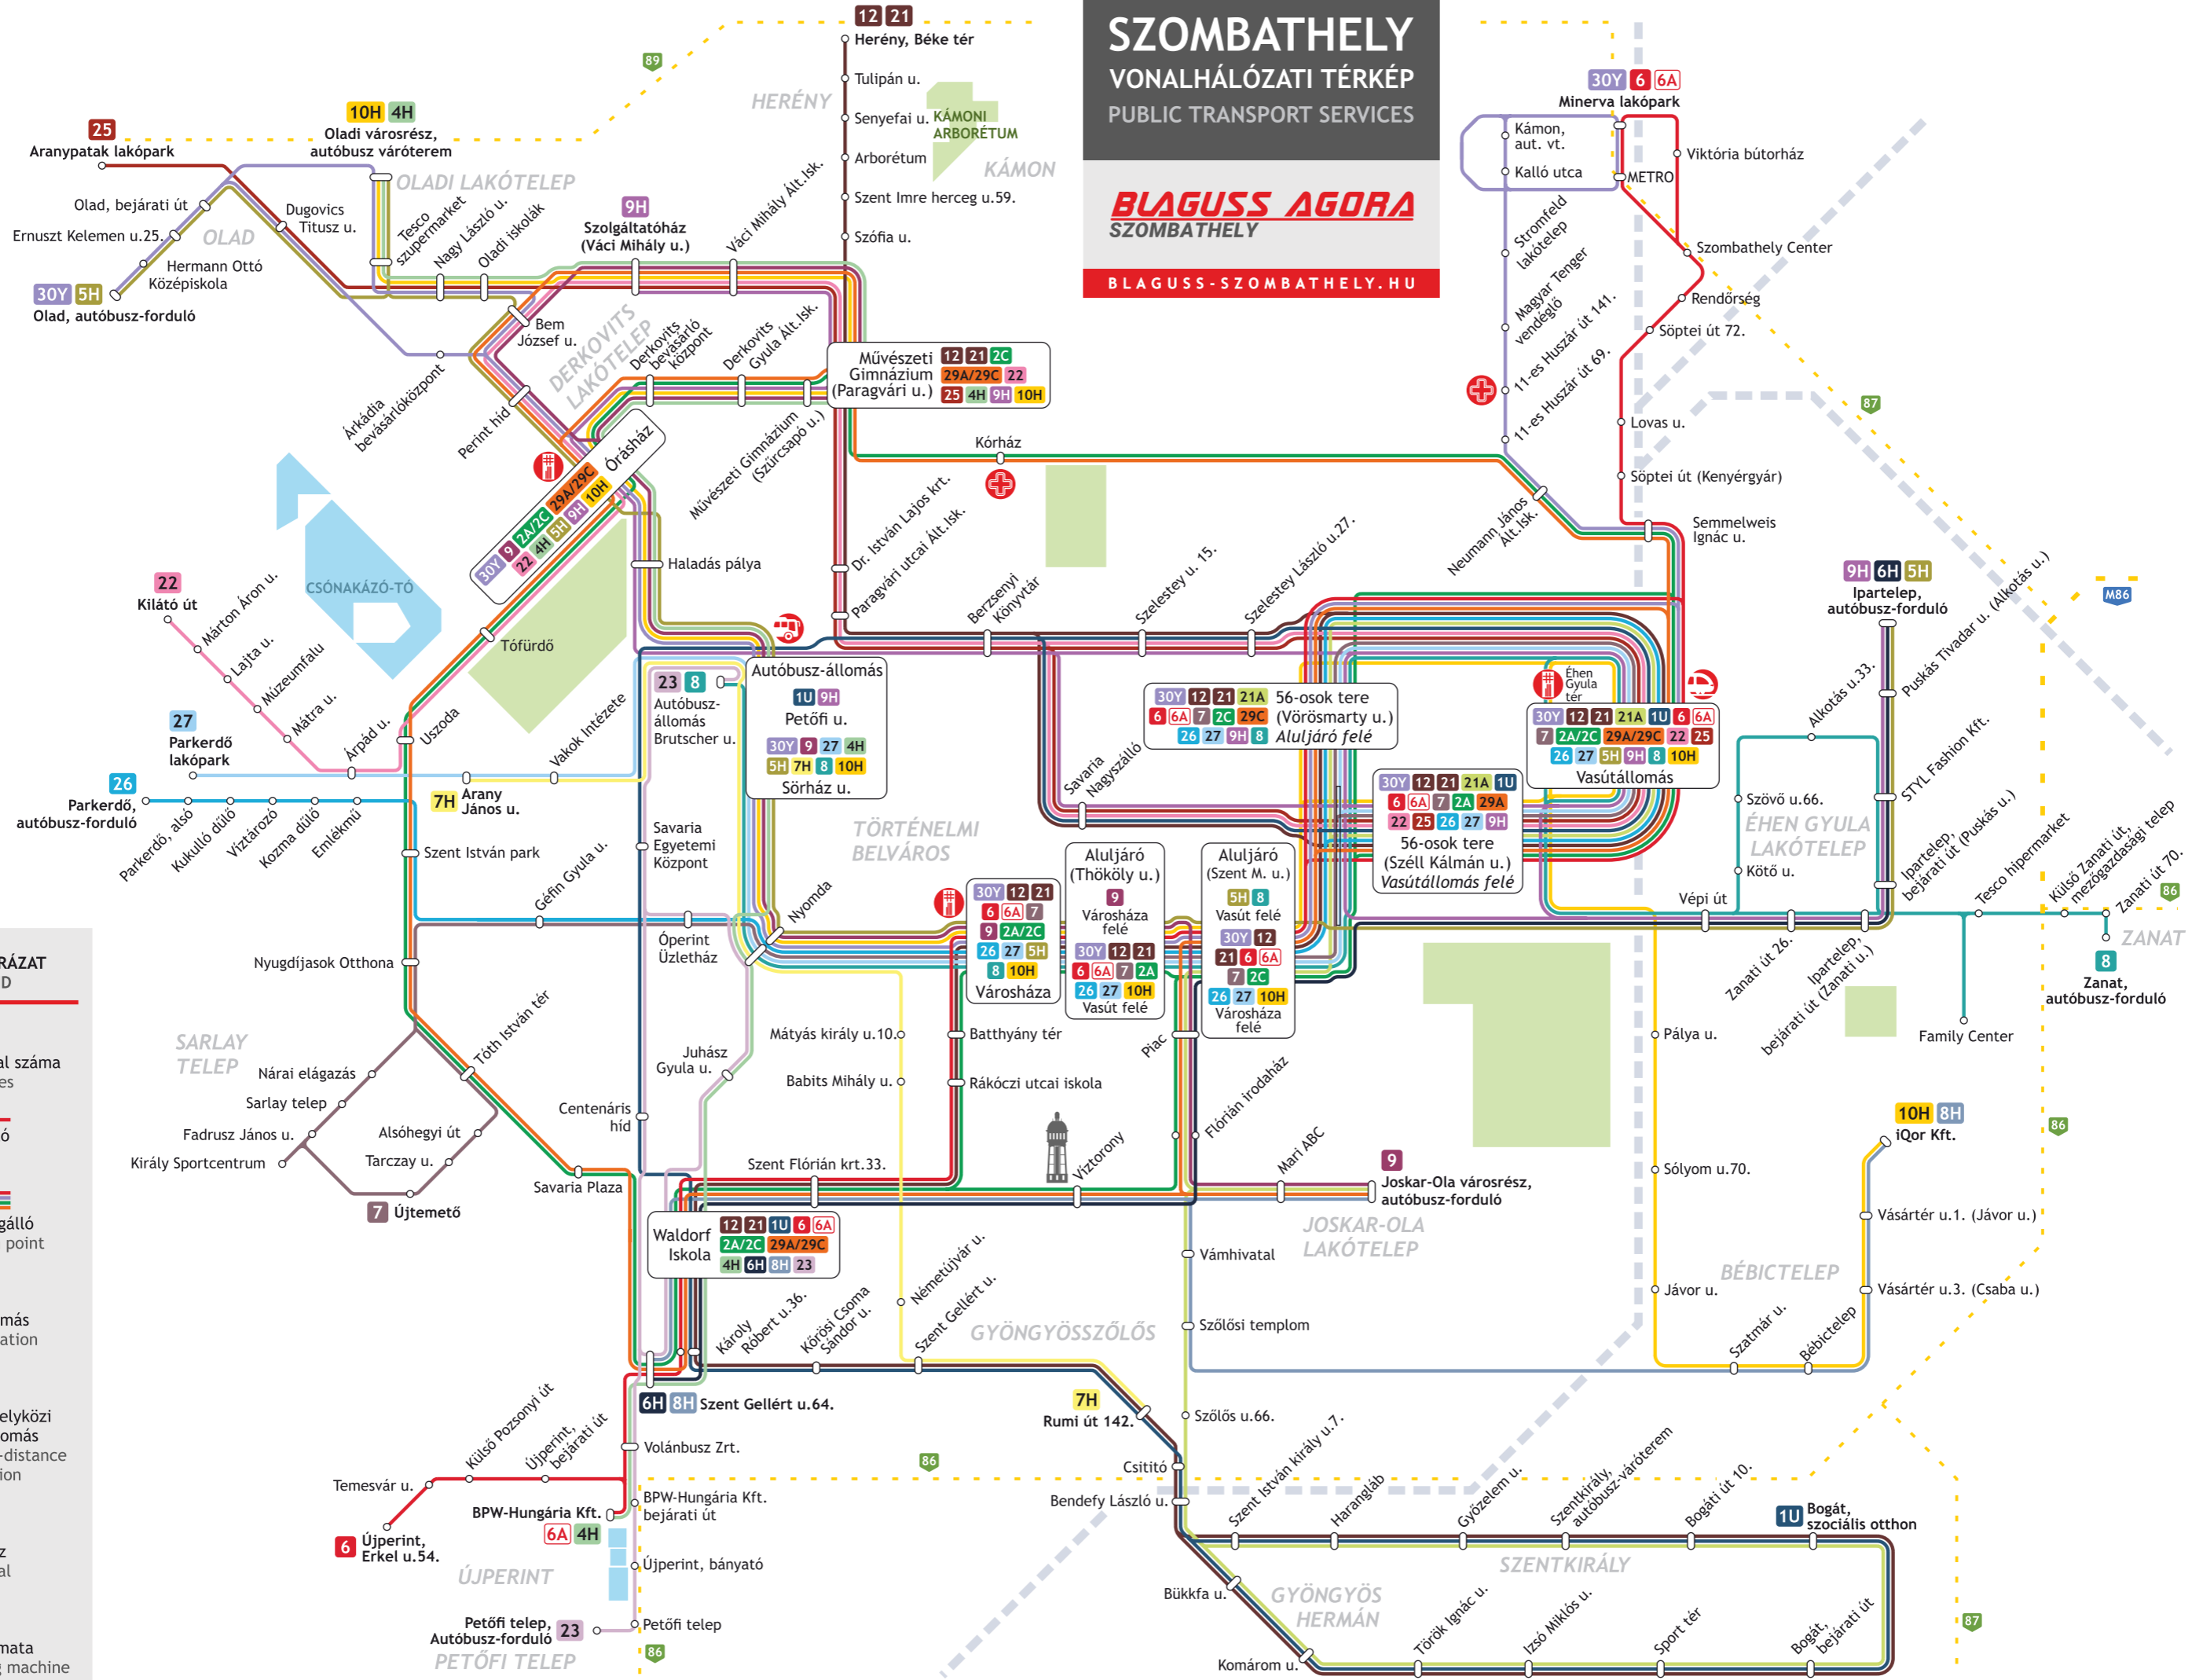

# SZOMBATHELY VONALHÁLÓZATI TÉRKÉP PUBLIC TRANSPORT SERVICES

**BLAGUSS AGORA  
SZOMBATHELY**

BLAGUSS-SZOMBATHELY.HU

- ### JELMAGYARÁZAT LEGEND
- 6 Autóbuszvonal száma  
Bus lines
  - Megálló  
Stop
  - Közös megálló  
Connection point
  - Vasútállomás  
Railway station
  - Távolsági, helyközi  
buszvégállomás  
Regional/long-distance  
bus station
  - + Kórház  
Hospital
  - # Jegyautomata  
Ticket vending machine